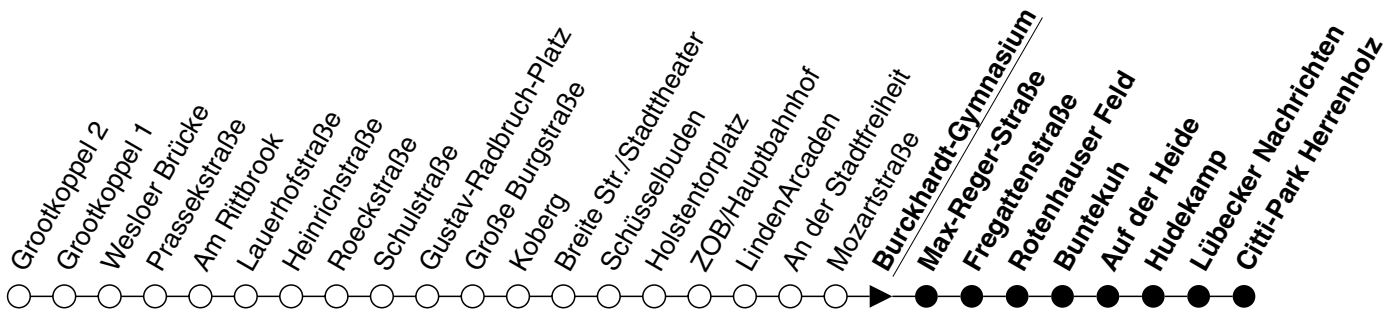

Gleisdreieck - Wesloer Brücke - Schlüsselbuden - ZOB/Hbf - CITTI-Park

Montag - Freitag				Sonnabend			Sonn- und Feiertag	
2	-			2	-		2	-
3	-			3	-		3	-
4	-			4	-		4	-
5	-			5	-		5	-
6	10	30	50	6	-		6	-
7	10	30	50	7	20	50	7	-
8	10	30	50	8	20	50	8	-
9	10	30	50	9	20	50	9	-
10	10	30	50	10	10	30 50	10	-
11	10	30	50	11	10	30 50	11	-
12	10	30	50	12	10	30 50	12	-
13	10	30	50	13	10	30 50	13	-
14	10	30	50	14	10	30 50	14	-
15	10	30	50	15	10	30 50	15	-
16	10	30	50	16	10	30 50	16	-
17	10	30	50	17	10	30 50	17	-
18	10	30	50	18	10	30 50	18	-
19	10	30		19	10	30	19	-
20	-			20	-		20	-
21	-			21	-		21	-
22	-			22	-		22	-
23	-			23	-		23	-
0	-			0	-		0	-
1	-			1	-		1	-

- Heiligabend und Silvester gelten  
Sonderfahrpläne (erhältlich ab Mitte  
Dez. im ServiceCenter am ZOB)